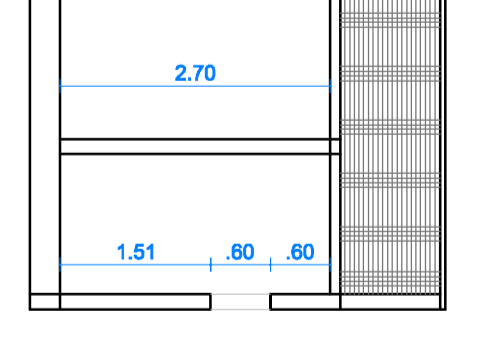

PLANTA BAIXA
ESCALA 1:50

CORTE
ESCALA 1:75

PREFEITURA MUNICIPAL DE SÃO VICENTE DO SUL

PROJETO DE REFORMA - EMER. COQUELHOS

LOCAL: RUA CLARA LICHTENCKER, 701

PLANTA BAIXA

RESPONSÁVEL TÉCNICO: [Nome]

PROJETADEIRO: [Nome]

DATA: 03/2022

ESCALA: 1:50

PROJETO Nº: [Número]

PROJETO Nº: [Número]

2